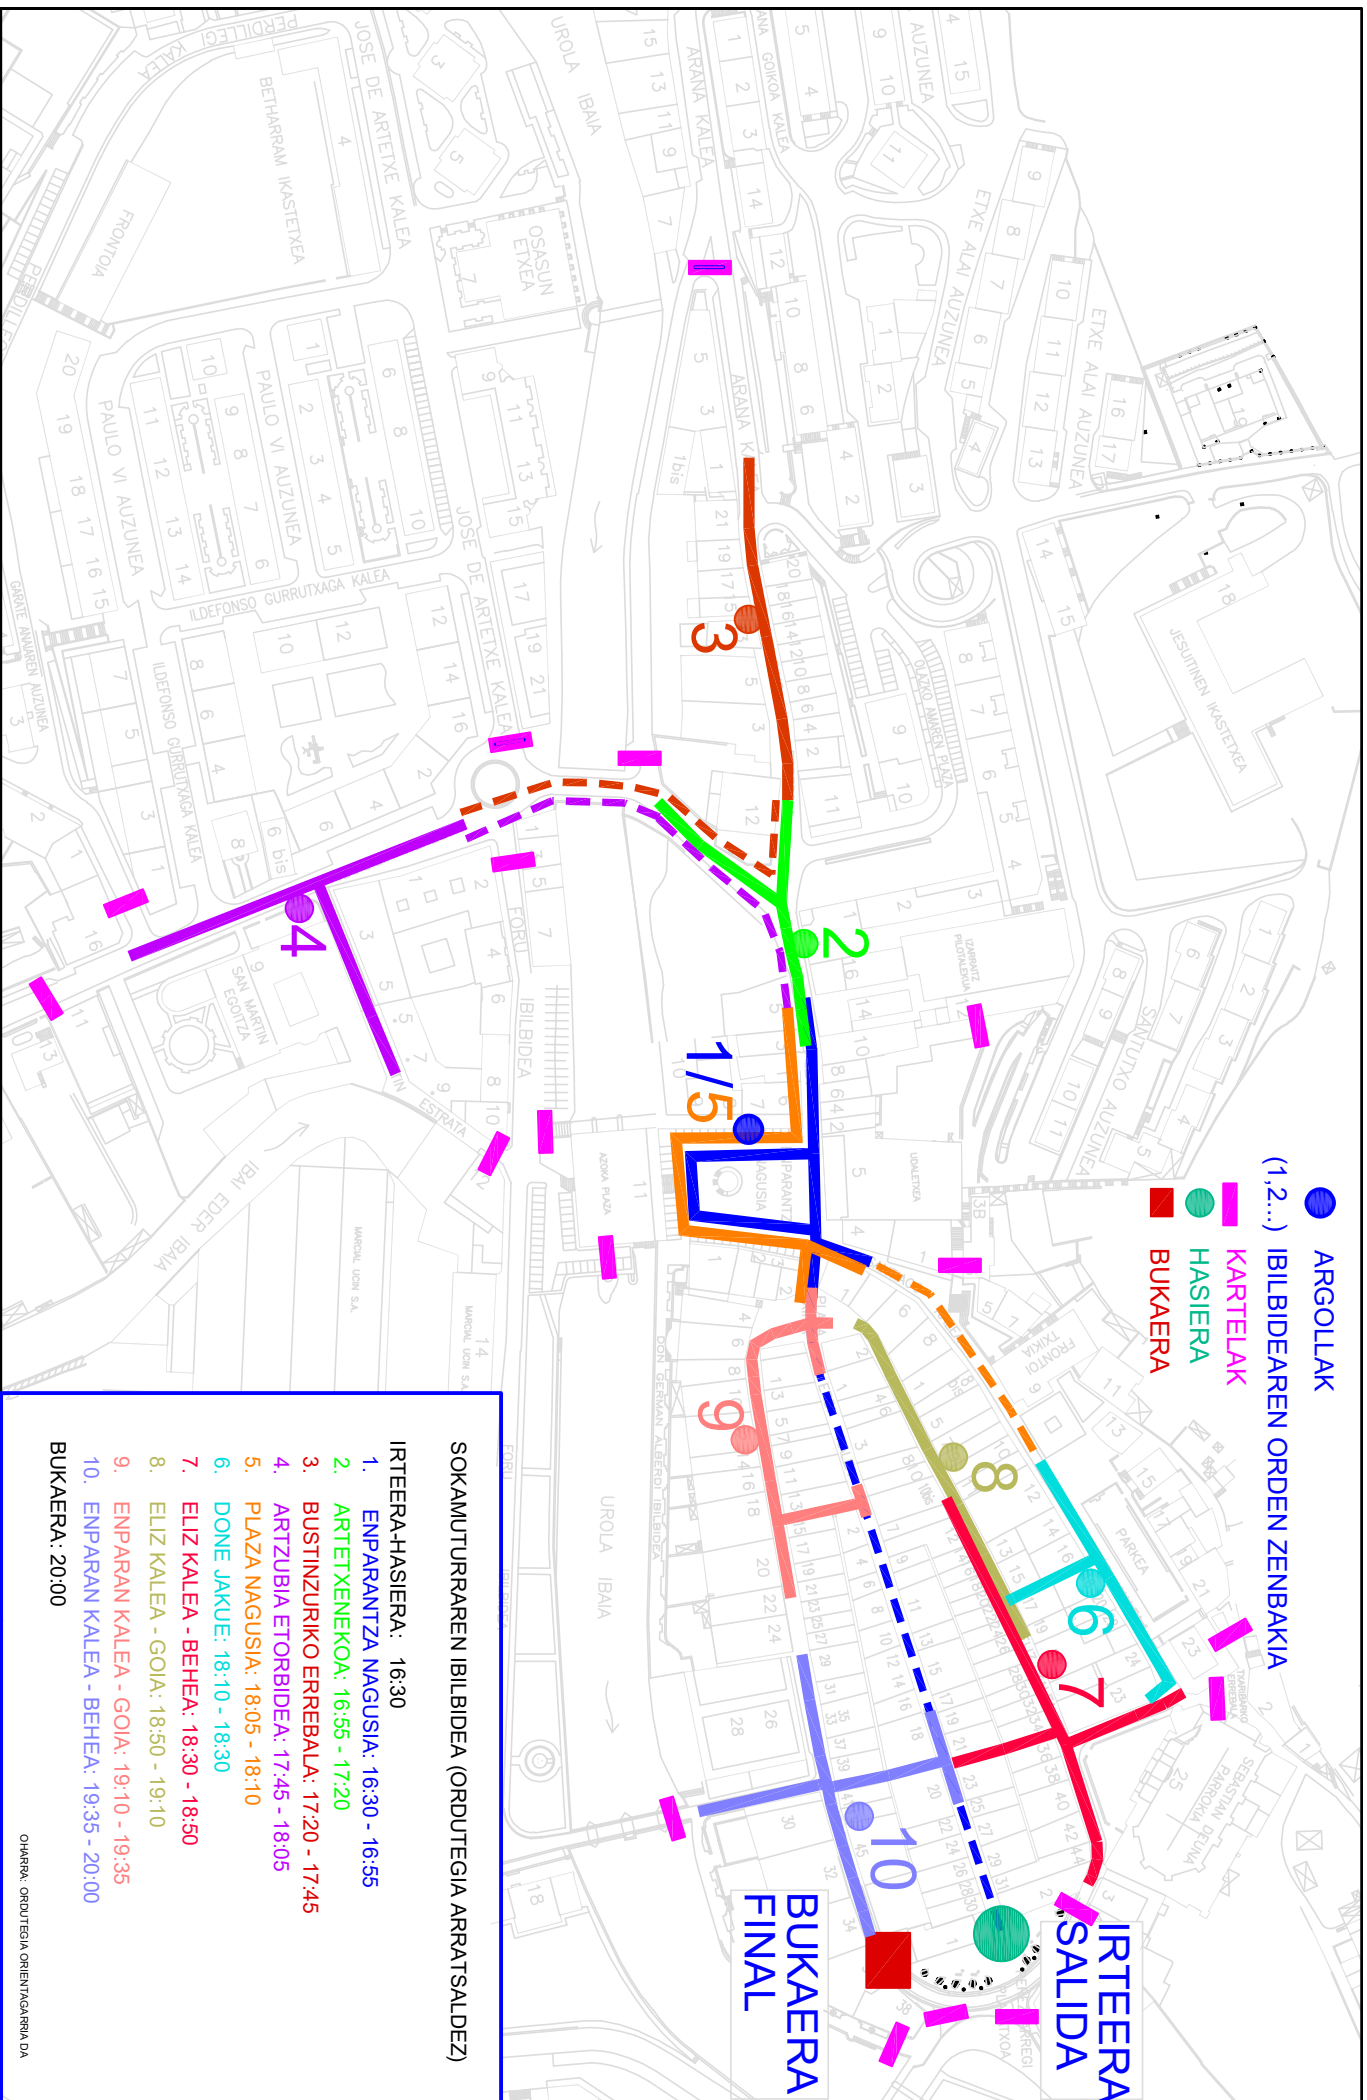

● ARGOLLAK

(1,2,...) IBLIBIDEAREN ORDEN ZENBAKIA

■ KARTELAK

● HASIERA

■ BUKAERA

— SOKAMUTURRAREN IBLIBIDEA  
- - - PASOKO IBLIBIDEA

SOKAMUTURRAREN IBLIBIDEA. AZPETITIA. 1/2.500

**SOKAMUTURRAREN IBLIBIDEA (ORDUTEGIA ARRATSALDEZ)**

- IRTEERA-HASIERA: 16:30**
- 1. ENPARANTZA NAGUSIA: 16:30 - 16:55
  - 2. ARTEIXENEKOA: 16:55 - 17:20
  - 3. BUSTINZURIKO ERREBALA: 17:20 - 17:45
  - 4. ARTZUBIA ETORBIDEA: 17:45 - 18:05
  - 5. PLAZA NAGUSIA: 18:05 - 18:10
  - 6. DONE JAKUE: 18:10 - 18:30
  - 7. ELIZ KALEA - BEHEA: 18:30 - 18:50
  - 8. ELIZ KALEA - GOIA: 18:50 - 19:10
  - 9. ENPARAN KALEA - GOIA: 19:10 - 19:35
  - 10. ENPARAN KALEA - BEHEA: 19:35 - 20:00
- BUKAERA: 20:00**

OHARRA: ORDUTEGIA ORIENTAGARRIA DA